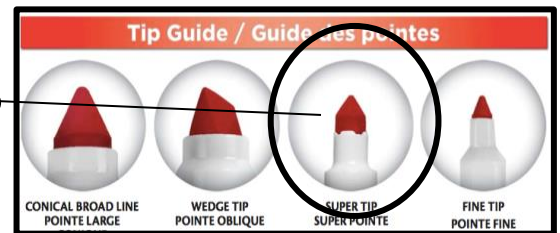

- 1 sac à dos d'écologiste, assez grand pour placer un cahier à anneaux
- 1 cahier à anneaux de 1½ pouce
- 10 pochettes transparentes pour cahier à anneaux
- 4 reliures à 3 attaches : 1 bleu, 1 jaune, 1 rouge et 1 vert
- 1 reliure à 3 attaches plastifiée, rigide avec 2 pochettes
- 1 étui à crayons double grand format
- 1 ensemble de 24 crayons de couleur de bois **aiguisés**
- 2 ensembles de 20 crayons feutres de type « Super Pointes »
- 4 crayons de plomb HB
- 1 crayon effaçable à sec
- 2 gommes à effacer blanches de bonne qualité
- 1 paire de ciseaux (adaptée à la main de votre enfant)
- 1 taille-crayon avec réceptacle à copeaux
- 3 gros bâtons de colle
- 1 pot de colle blanche liquide à projet
- 1 ruban adhésif avec dévidoir
- 1 couvre-tout à manches longues avec élastique aux manches
- 1 paire d'espadrilles que l'enfant gardera à l'école en tout temps (les chaussures à velcro facilitent l'autonomie de l'enfant)
- 1 sac pour mettre les vêtements de rechange et un sac de plastique à l'intérieur (pour les vêtements souillés)
- Vêtements de rechange : sous-vêtement, pantalon, bas et chandail
- 1 serviette/doudou pour la détente
- 1 très grand sac de congélation transparent refermable