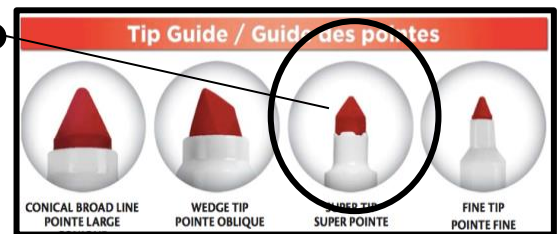

## PRÉSCOLAIRE 4 ANS

**Merci de bien identifier chacun des items suivants au nom de votre enfant avant la rentrée**

- 1 sac à dos d'écopier
- 1 cahier à anneaux de 1½ pouce
- 5 pochettes transparentes
- 4 reliures à 3 attaches : 1 bleu, 1 jaune, 1 rouge et 1 vert
- 1 reliure à 3 attaches plastifiée, rigide avec 2 pochettes
- 1 étui à crayons double grand format
- 1 ensemble de 24 crayons de couleur de bois **aiguisés**
- 2 ensembles de 20 crayons feutres de type « Super Pointes »
- 2 crayons de plomb HB
- 1 crayon effaçable à sec
- 1 gomme à effacer blanche de bonne qualité
- 1 paire de ciseaux (adaptée à la main de votre enfant)
- 1 taille-crayon avec réceptacle à copeaux
- 3 gros bâtons de colle
- 1 pot de colle blanche liquide à projet
- 1 ruban adhésif avec dévidoir
- 1 couvre-tout à manches longues avec élastique aux manches
- 1 paire d'espadrilles que l'enfant gardera à l'école en tout temps (les chaussures à velcro facilitent l'autonomie de l'enfant)
- 1 sac pour mettre les vêtements de rechange et un sac de plastique à l'intérieur (pour les vêtements souillés)
- Vêtements de rechange : sous-vêtement, pantalon, bas et chandail
- 1 serviette/doudou pour la détente
- 1 très grand sac de congélation transparent refermable